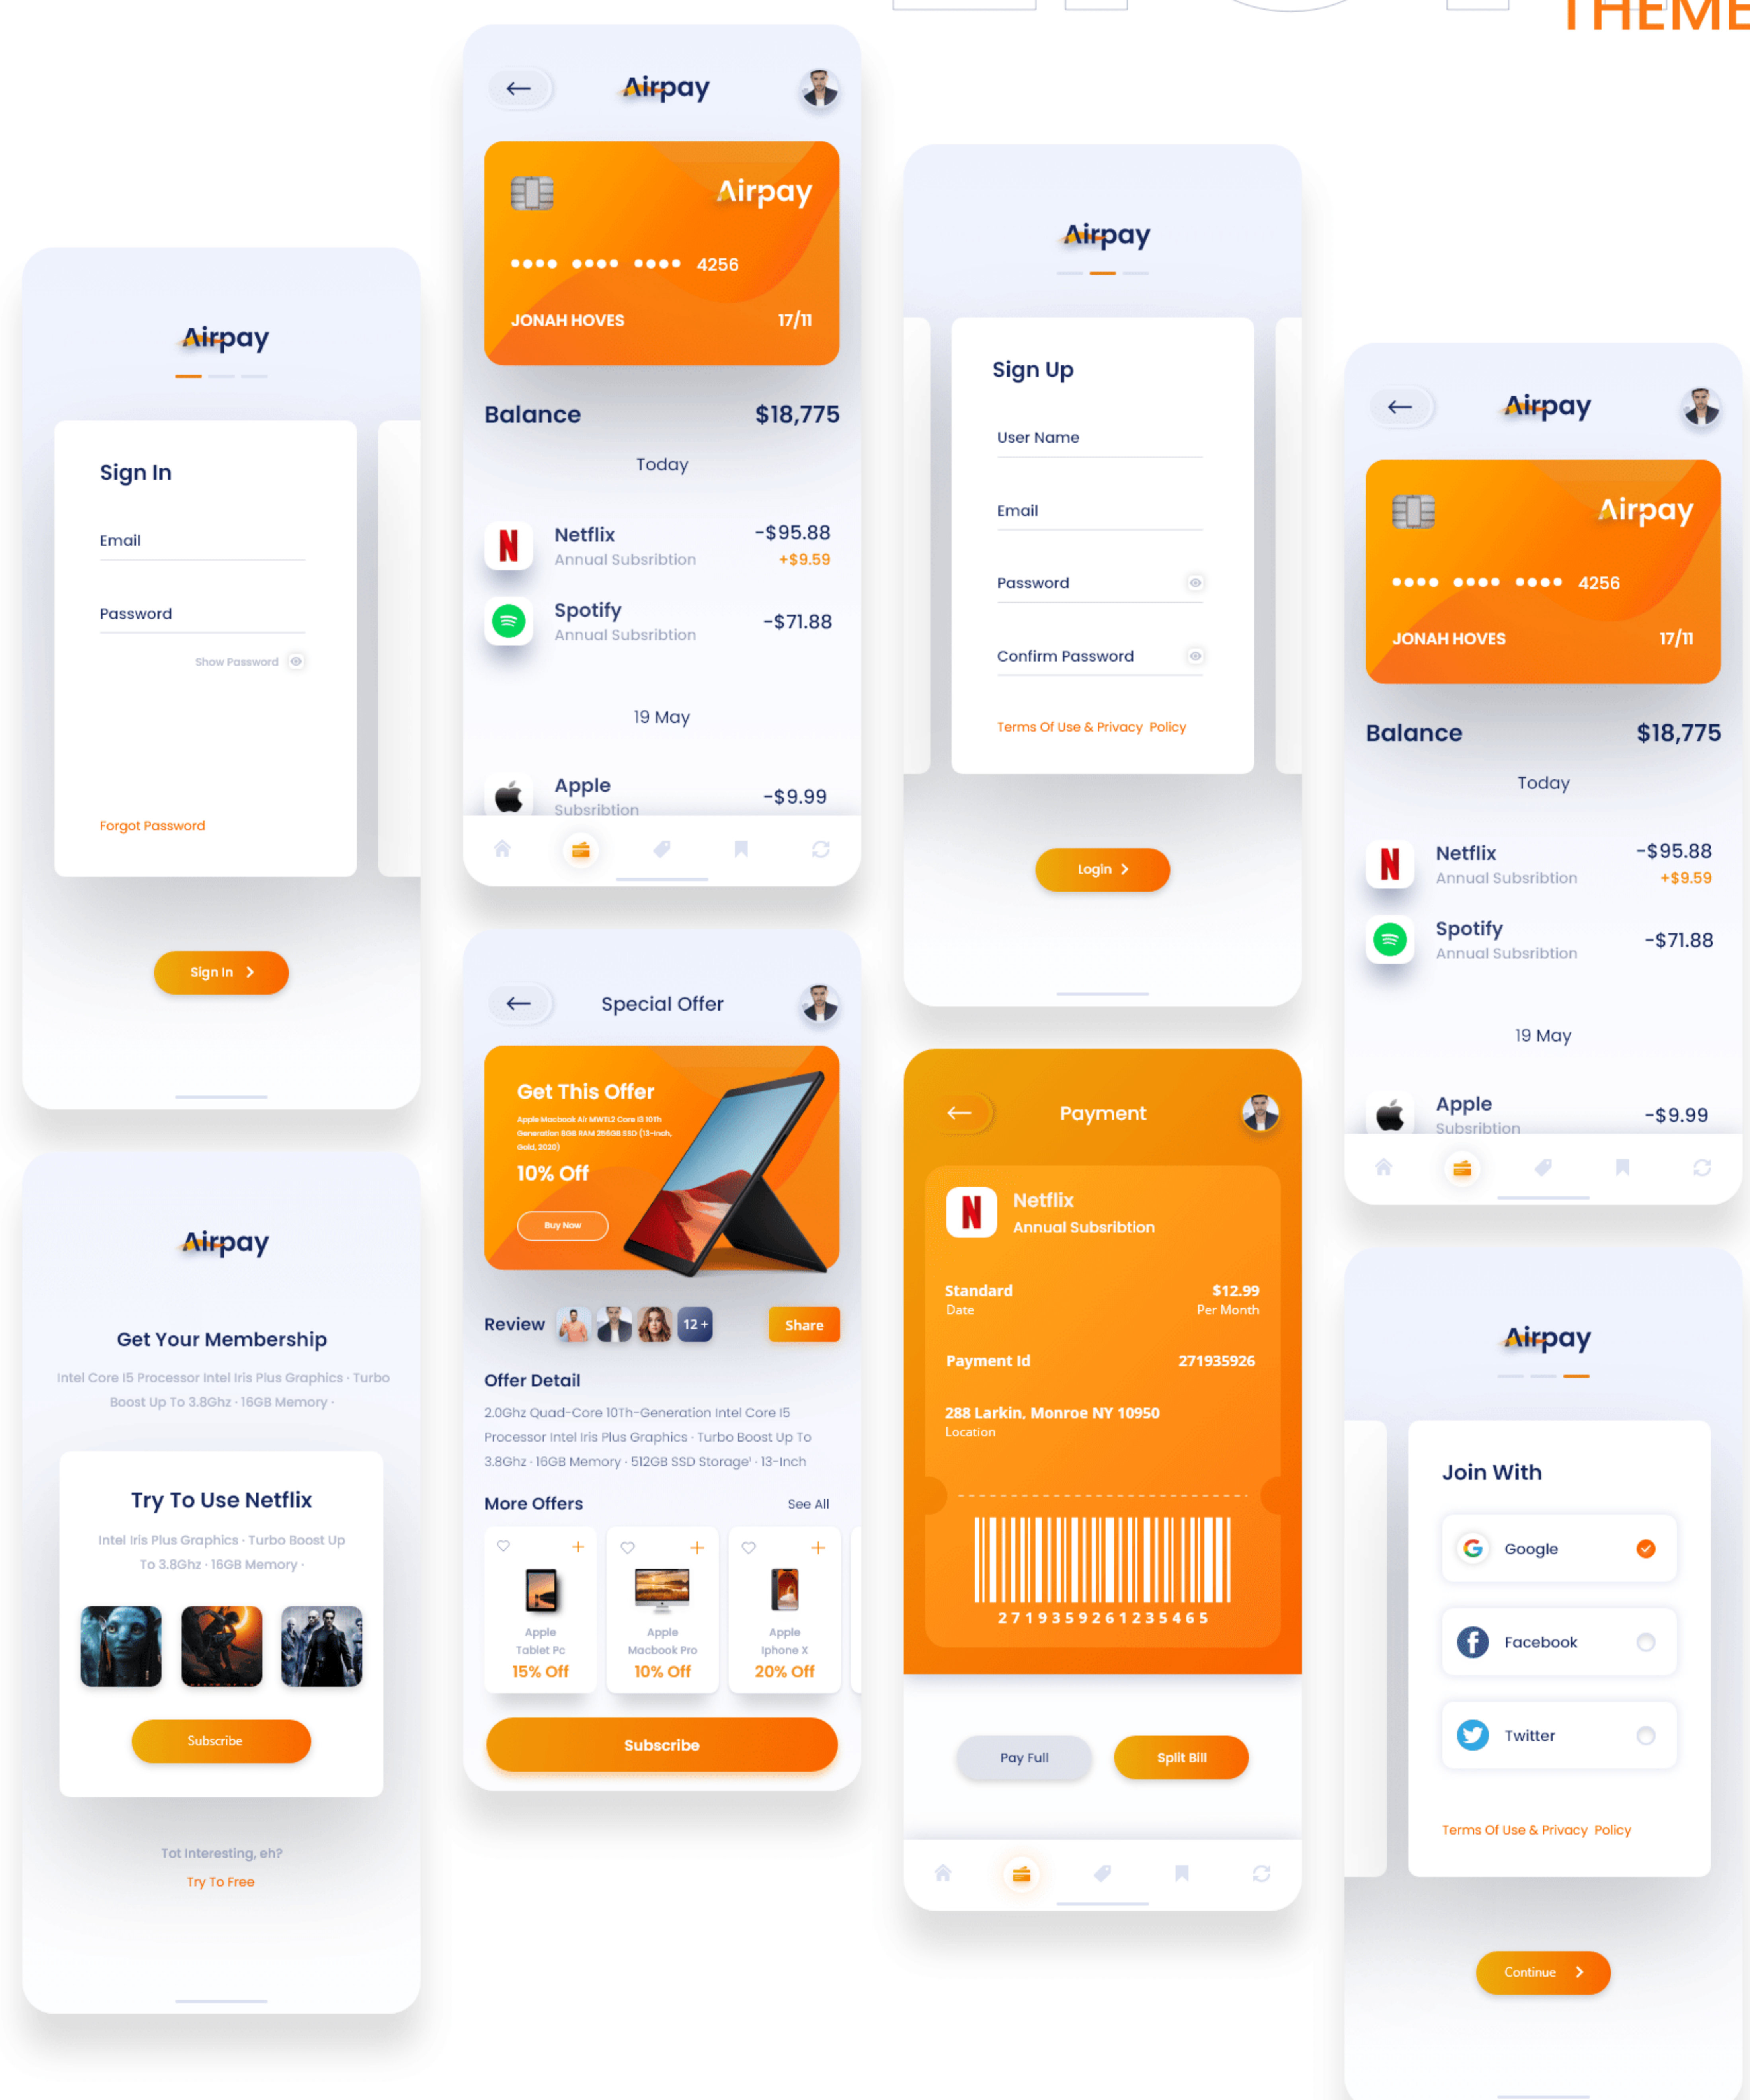

# COLORS

#EEF2FE	#FB6400	#17285E
#192B63	#FF5522	#B4BACE
	#ECAF0B	#F58B0B

# LIGHT THEME